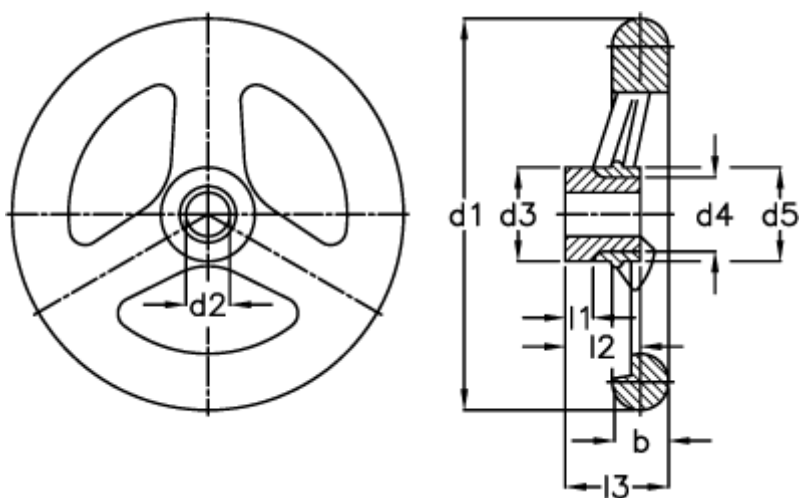

Varenummer: 20330341  
Beskrivelse: E+G Håndhjul  
GN 555-250-K22-A

## Mål

Antal eger = 3	l1 -0,5 = 7
b = 29	l2 -0,5 = 36
d1 = 250	l3 = 58
d2 H7 = 24	
d2 H7 = 22	
d3 = 49	
d4 = 38	
d5 = 56	